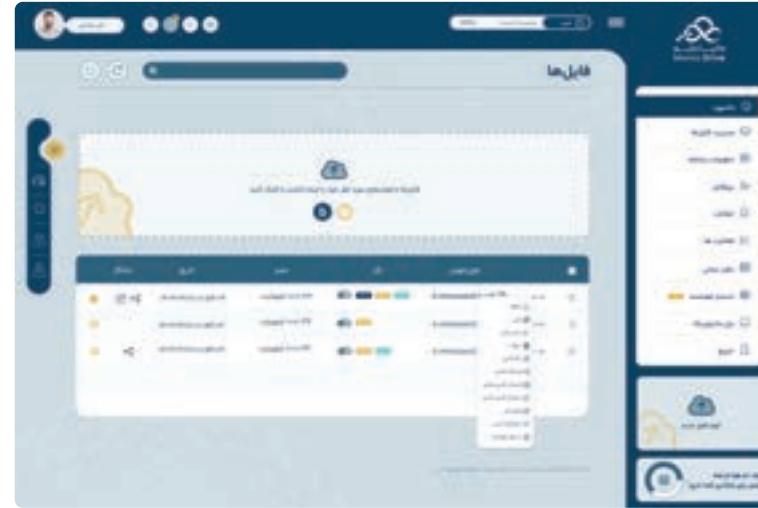

فایل‌ها

در منوی مدیریت فایل‌ها کاربر می‌تواند با بارگذاری فایل‌ها و فولدرها از طریق منوی عملیات کلیه امور مربوط به نگهداری داده‌های خود را انجام دهد.