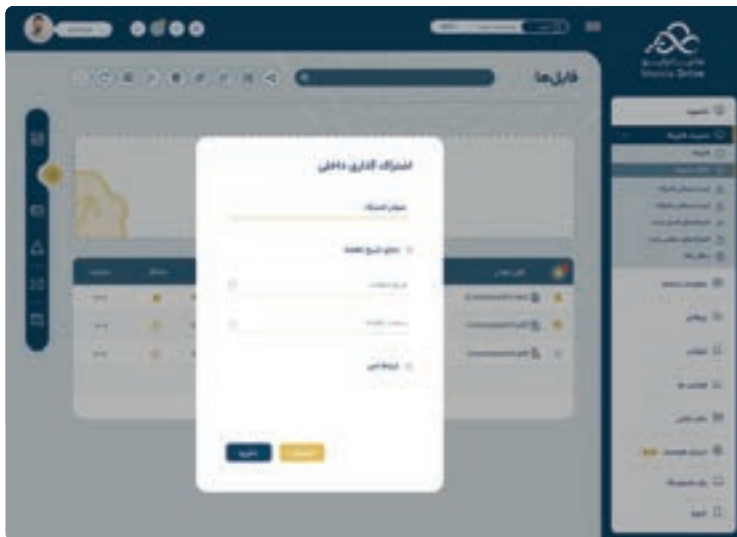

اشتراک گذاری از طریق لینک

در صورت تمایل کاربر، سامانه قابلیت تولید لینک اشتراک داخلی (برای انحصار استفاده داخل سازمان) و یا خارجی (برای ارسال در بستر اینترنت) را فراهم می‌سازد. این لینک نیز می‌تواند دارای تاریخ انقضا و یا رمز عبور (برای پیشگیری از سوء استفاده) باشد.