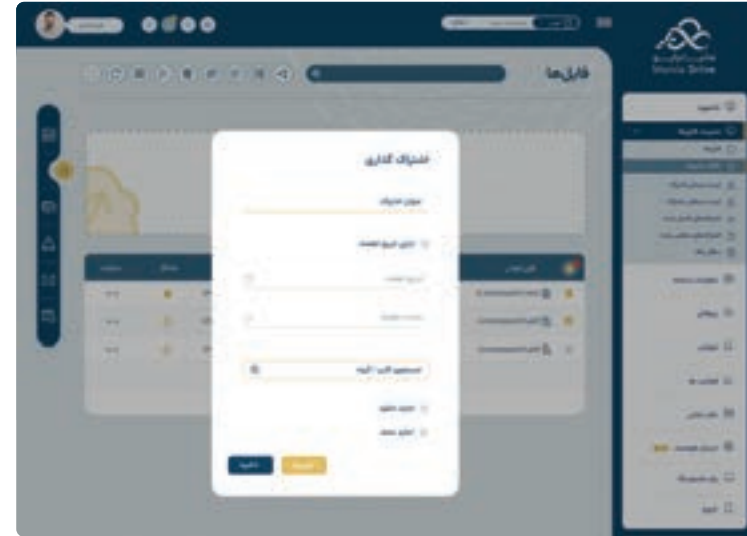

اشتراک گذاری

کاربر قادر است تا در محیطی امن داده‌های خود را با دیگر کاربران سامانه (فردی یا گروهی) به اشتراک بگذارد. این اشتراک‌گذاری می‌تواند دارای تاریخ انقضا باشد و همچنین مجوزهای بارگذاری متقابل و یا حذف داده شود.